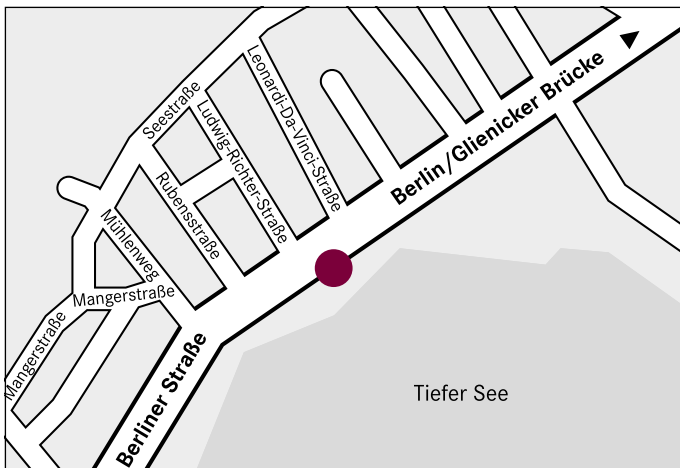

Ihr Weg zu uns in Potsdam

Niederlassung Potsdam

Berliner Straße 52

14467 Potsdam

Telefon (0331) 73 04 16-170

Von Berlin

über Königsstraße-Wannsee kommend
Glienicker Brücke

Von Berlin/Autobahn

A115 Richtung Potsdam, Leipzig, Magdeburg
Ausfahrt am Autobahnkreuz Zehlendorf in Richtung B1, Wannsee
Rechts in die Potsdamer Chaussee über Königsstraße-Wannsee
Glienicker Brücke

Kundenparkplätze auf dem Gelände