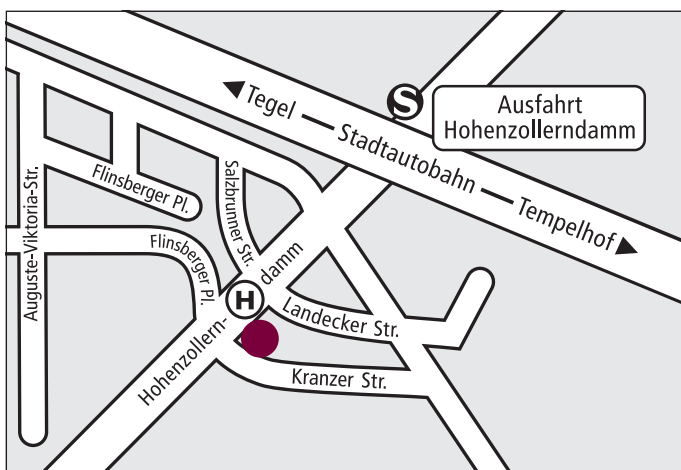

# Ihr Weg zu uns

## Mit öffentlichen Verkehrsmitteln

U-Bahnhof Fehrbelliner Platz  
oder S-Bahnhof Hohenzollerndamm  
jeweils weiter mit Bus 115 Richtung  
Zehlendorf/Spanische Allee  
bis Haltestelle Salzbrunner Straße

## Mit dem Auto

Stadtautobahn A 100  
Ausfahrt Hohenzollerndamm

Parkmöglichkeiten in der Tiefgarage  
am Hohenzollerndamm (Einfahrt Kranzer Straße)